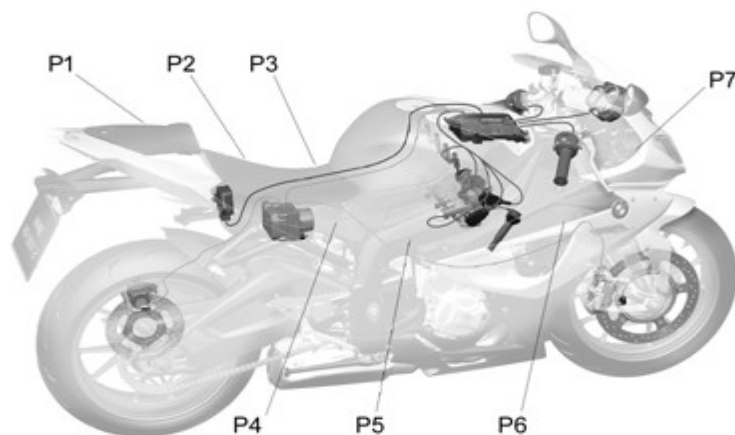

YAMAHA

Modelos	Sistema	Ano	Conector	Posição	Scanner
FAZER 150	TCI	14 >	OBD + YAMAHA C1	P3	7000
FAZER 250	TCI	05 >	OBD + YAMAHA C1	P3	7000
FAZER 600	TCI	05 - 09	OBD + YAMAHA C1	P6	7000
MT03	TCI	2008	OBD	P3	7000
Mid Night Star 950	TCI	09 >	OBD + YAMAHA 3P	P5	7000
R1	TCI	2008	OBD + YAMAHA 3P	P6	7000
R6	TCI	2008	OBD + YAMAHA 3P	P6	7000
Super Tenere 1200	TCI	12 >	OBD + YAMAHA 3P	P7	7000
TDM 900	TCI	2002	OBD + YAMAHA 3P	P7	7000
Tenere 250	TCI	11 >	OBD + YAMAHA 3P	P4	7000
Tenere 660	TCI	11 >	OBD + YAMAHA 3P	P6	7000
XJ-6	TCI	10 - 13	OBD + YAMAHA 3P	P7	7000
XT 660	TCI	05 >	OBD + YAMAHA 3P	P6	7000
XTZ Crosser 150	TCI	14 >	OBD + YAMAHA C1	P4	7000

LOCALIZAÇÃO DOS CONECTORES MOTOS